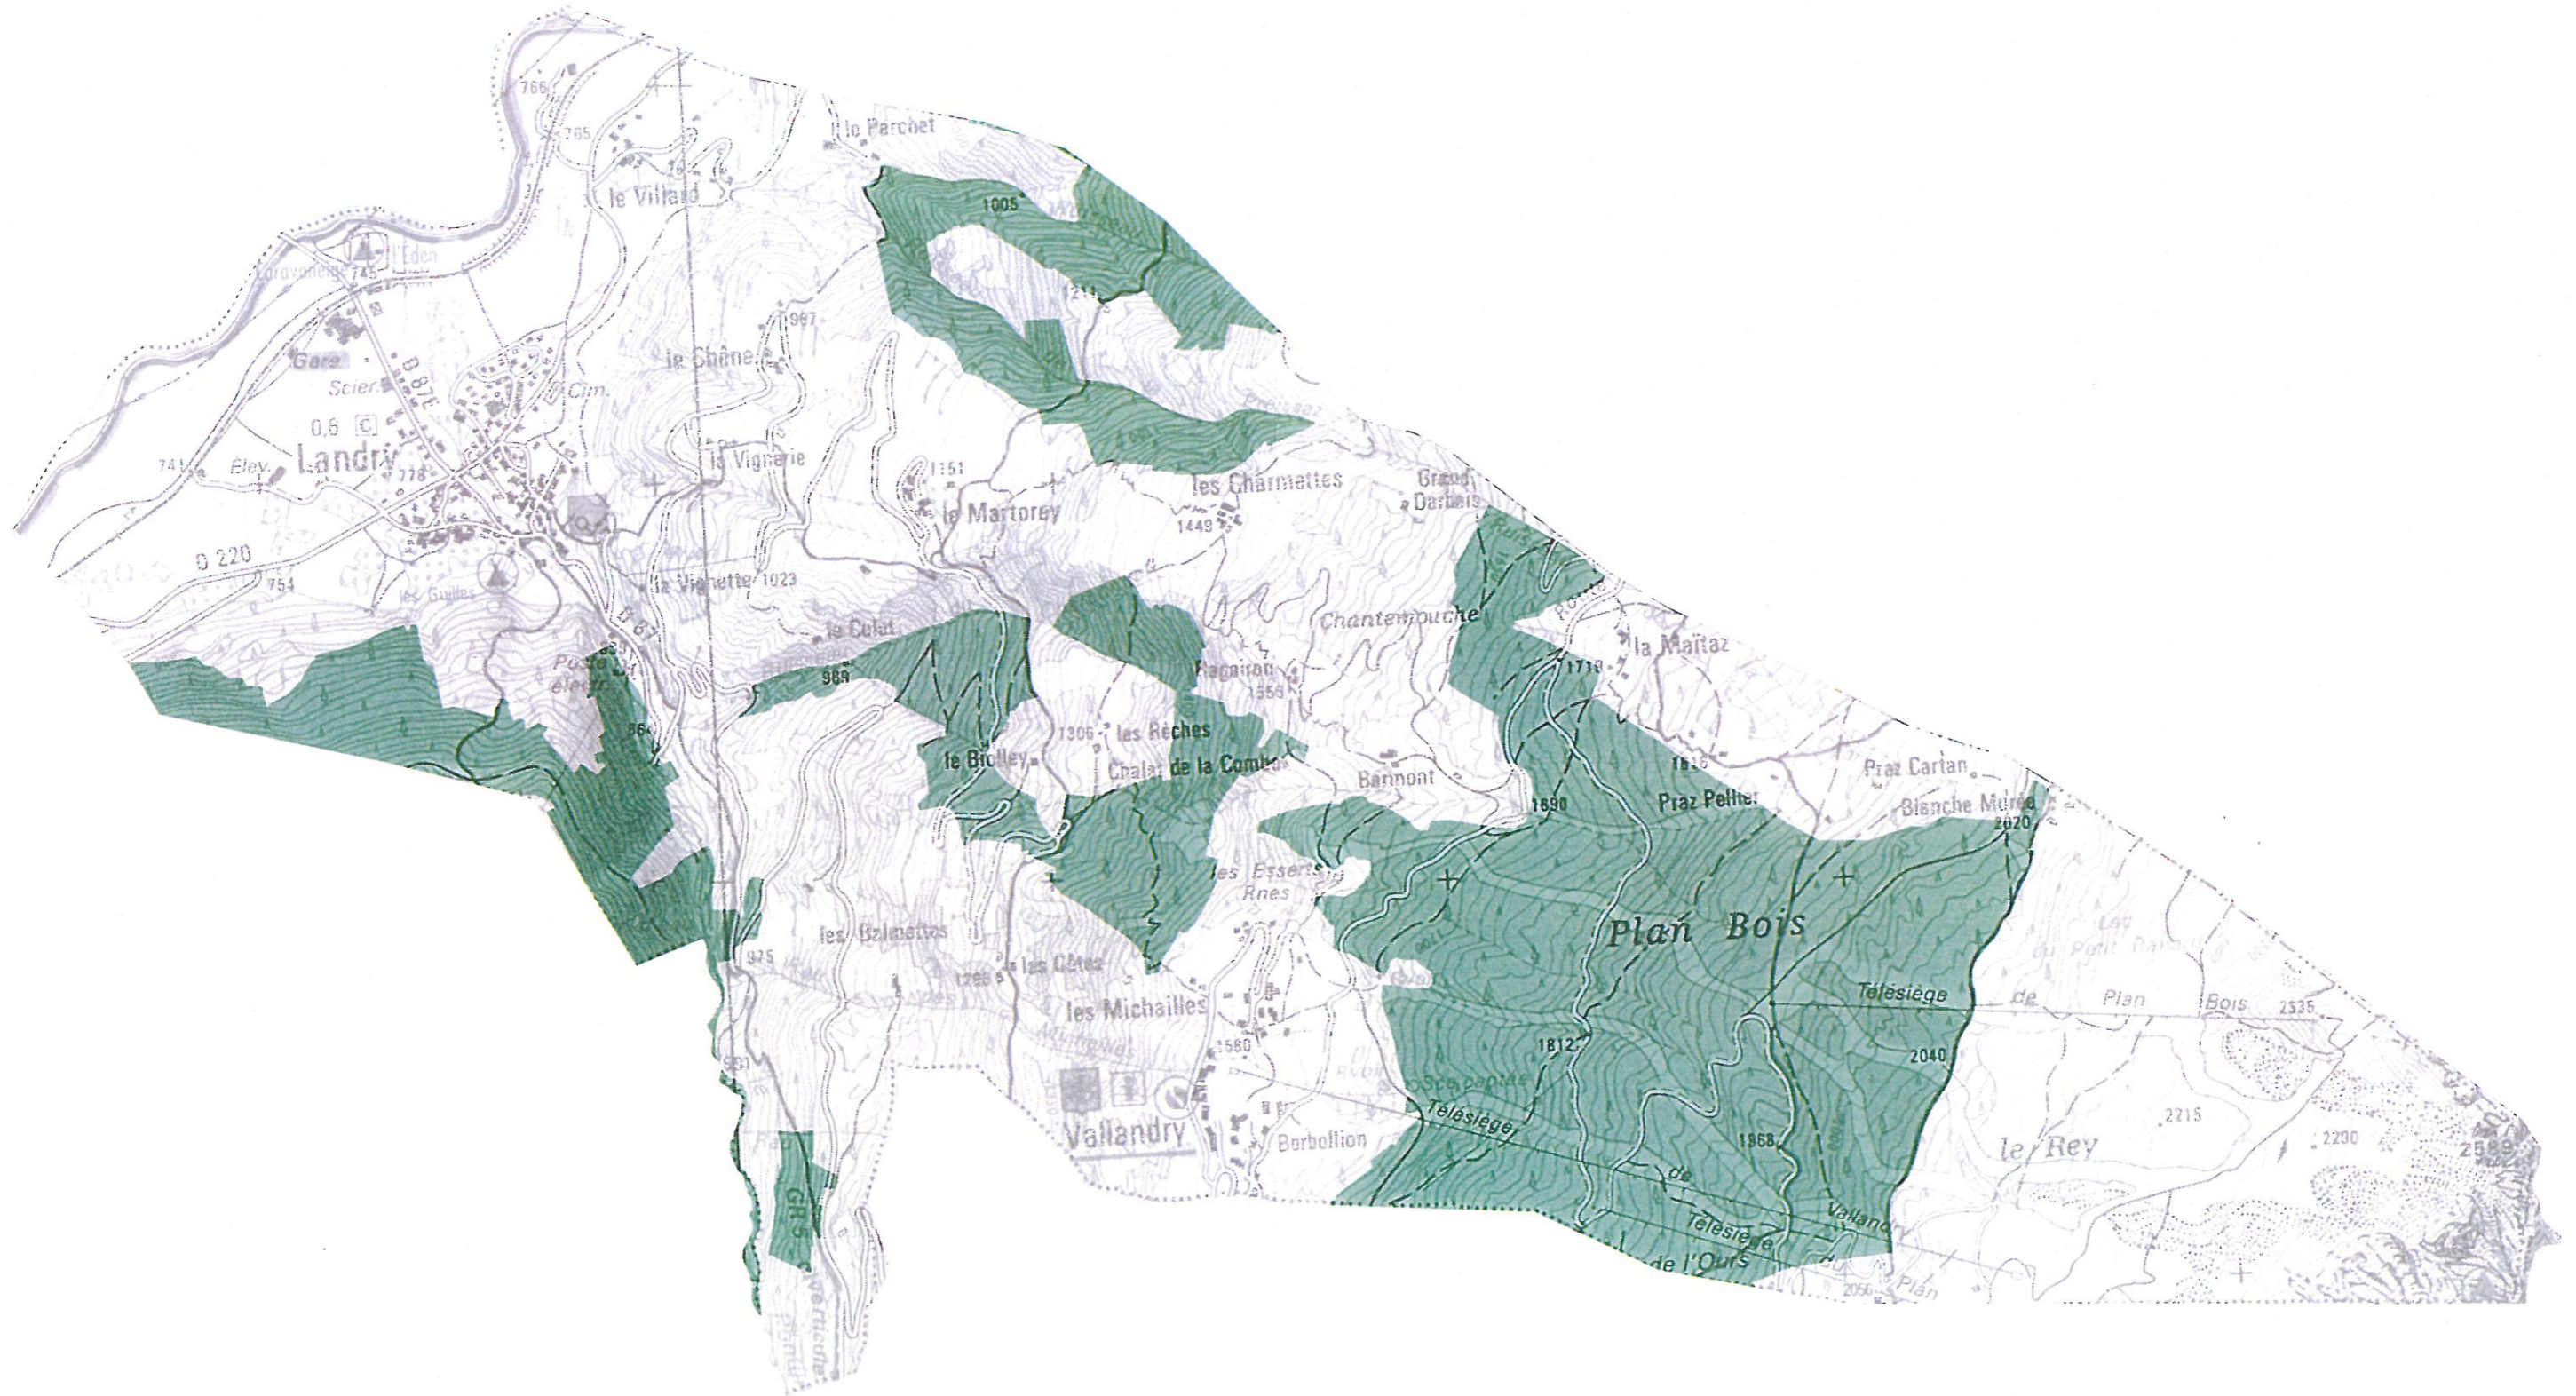

LANDRY - PORTE A CONNAISSANCE- Forêt communale

Echelle 1/15000